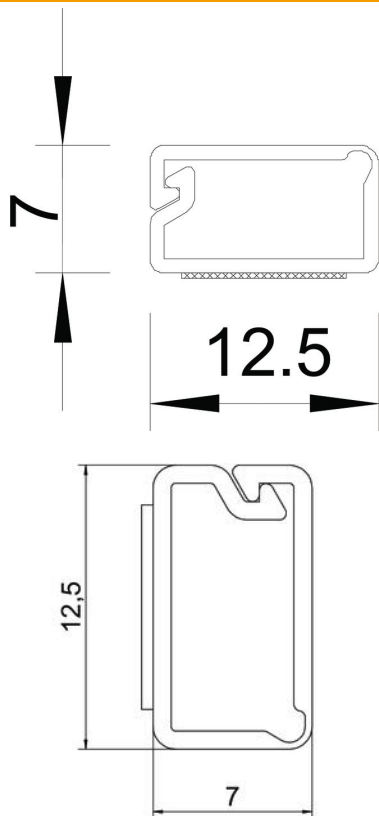

## Minikanal med tejp och ledbart lock MD7

Artikelnummer: 6150276

Minikanal med häftfolie och gångjärnslock.  
WDK-kanalerna kan limmas direkt mot väggen genom att man tar bort folien på undersidan.

**PVC** Polyvinylklorid

### Huvuddata

Artikelnummer	6150276
Typ	WDKMD7RW
Beteckning 1	Minikanal med tejp
Beteckning 2	ledbart lock
Tillverkare:	OBO
Dimension	7x12,5x2000
Färg	helvit; RAL 9010
Material	Polyvinylklorid
Minsta förpackningsenhet	2
Förpackningsenhet	Meter
Vikt	5 kg
Viktenhet	kg/100 st

# Tekniskt datablad

### Mått

Längd	2 000 mm
Bredd	12,5 mm
Höjd	7 mm